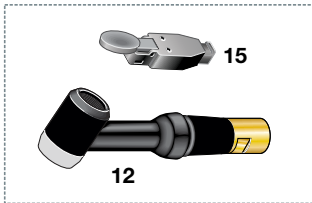

TBi SR 26 (V,G)

Corpo da tocha para SR 26 com gatilho