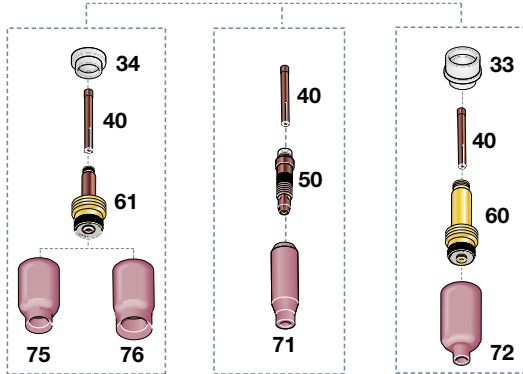

TBi SR 26 (V,G)

Corpo da tocha para SR 26 com gatilho