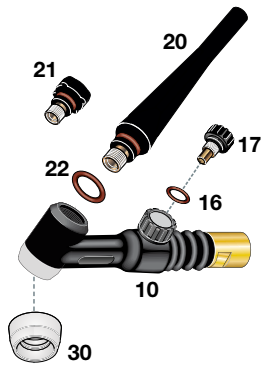

TBi SR 26 (V,G)

Corpo da tocha para SR 26 com gatilho